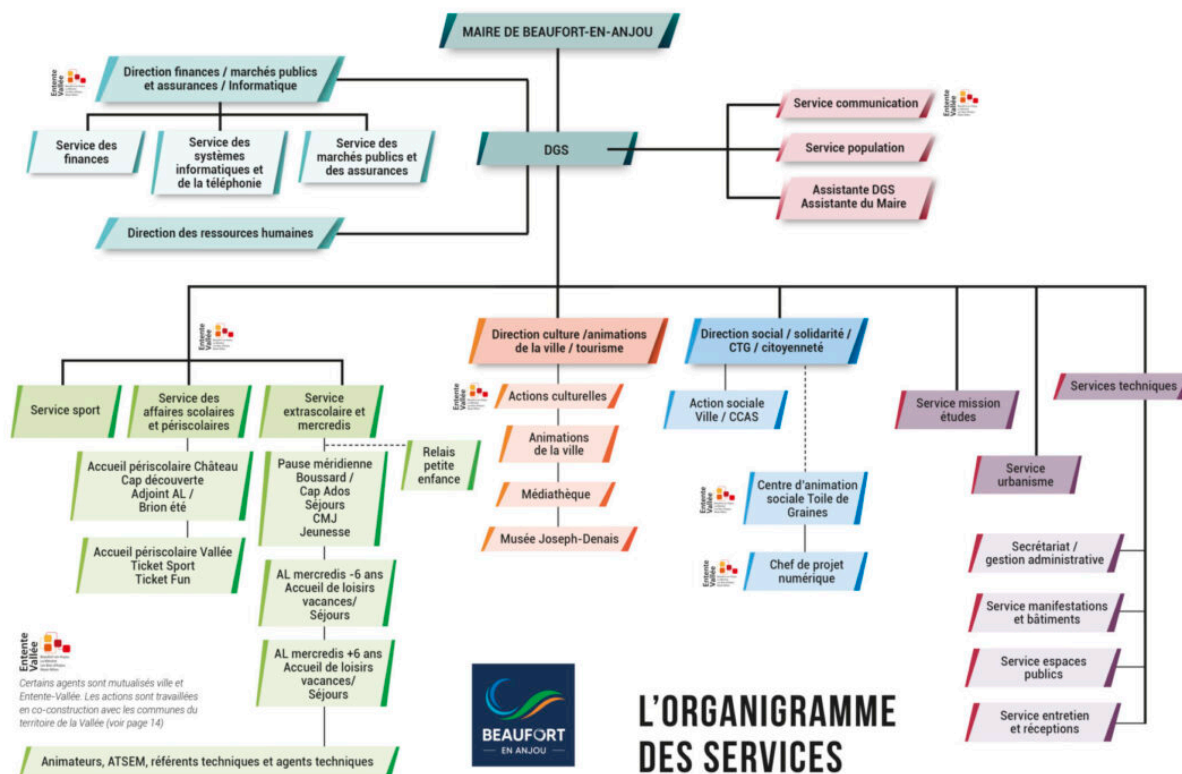

- Aménagement.

8 services » ressources » sont directement rattachés au directeur général des services :

- Assistantes DGS et Maire
- Communication.
- Population.
- Finances.
- Ressources humaines.
- Informatique.
- Marchés publics.
- Assurances.

Organigramme des services (MAJ 11 octobre 2024) :

Consultez l'organigramme : [cliquez ici](#)