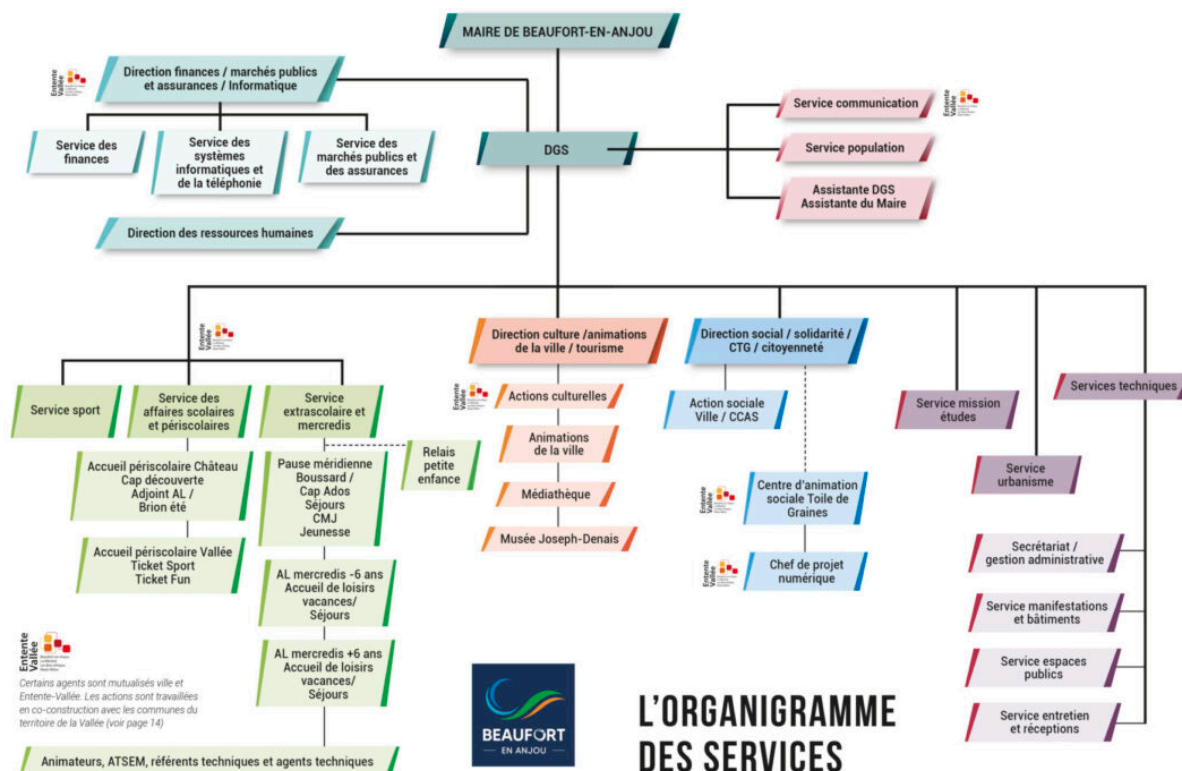

- Aménagement.

8 services » ressources » sont directement rattachés au directeur général des services :

- Assistantes DGS et Maire
- Communication.
- Population.
- Finances.
- Ressources humaines.
- Informatique.
- Marchés publics.
- Assurances.

Organigramme des services (MAJ 11 octobre 2024) :

Consultez l'organigramme : [cliquez ici](#)