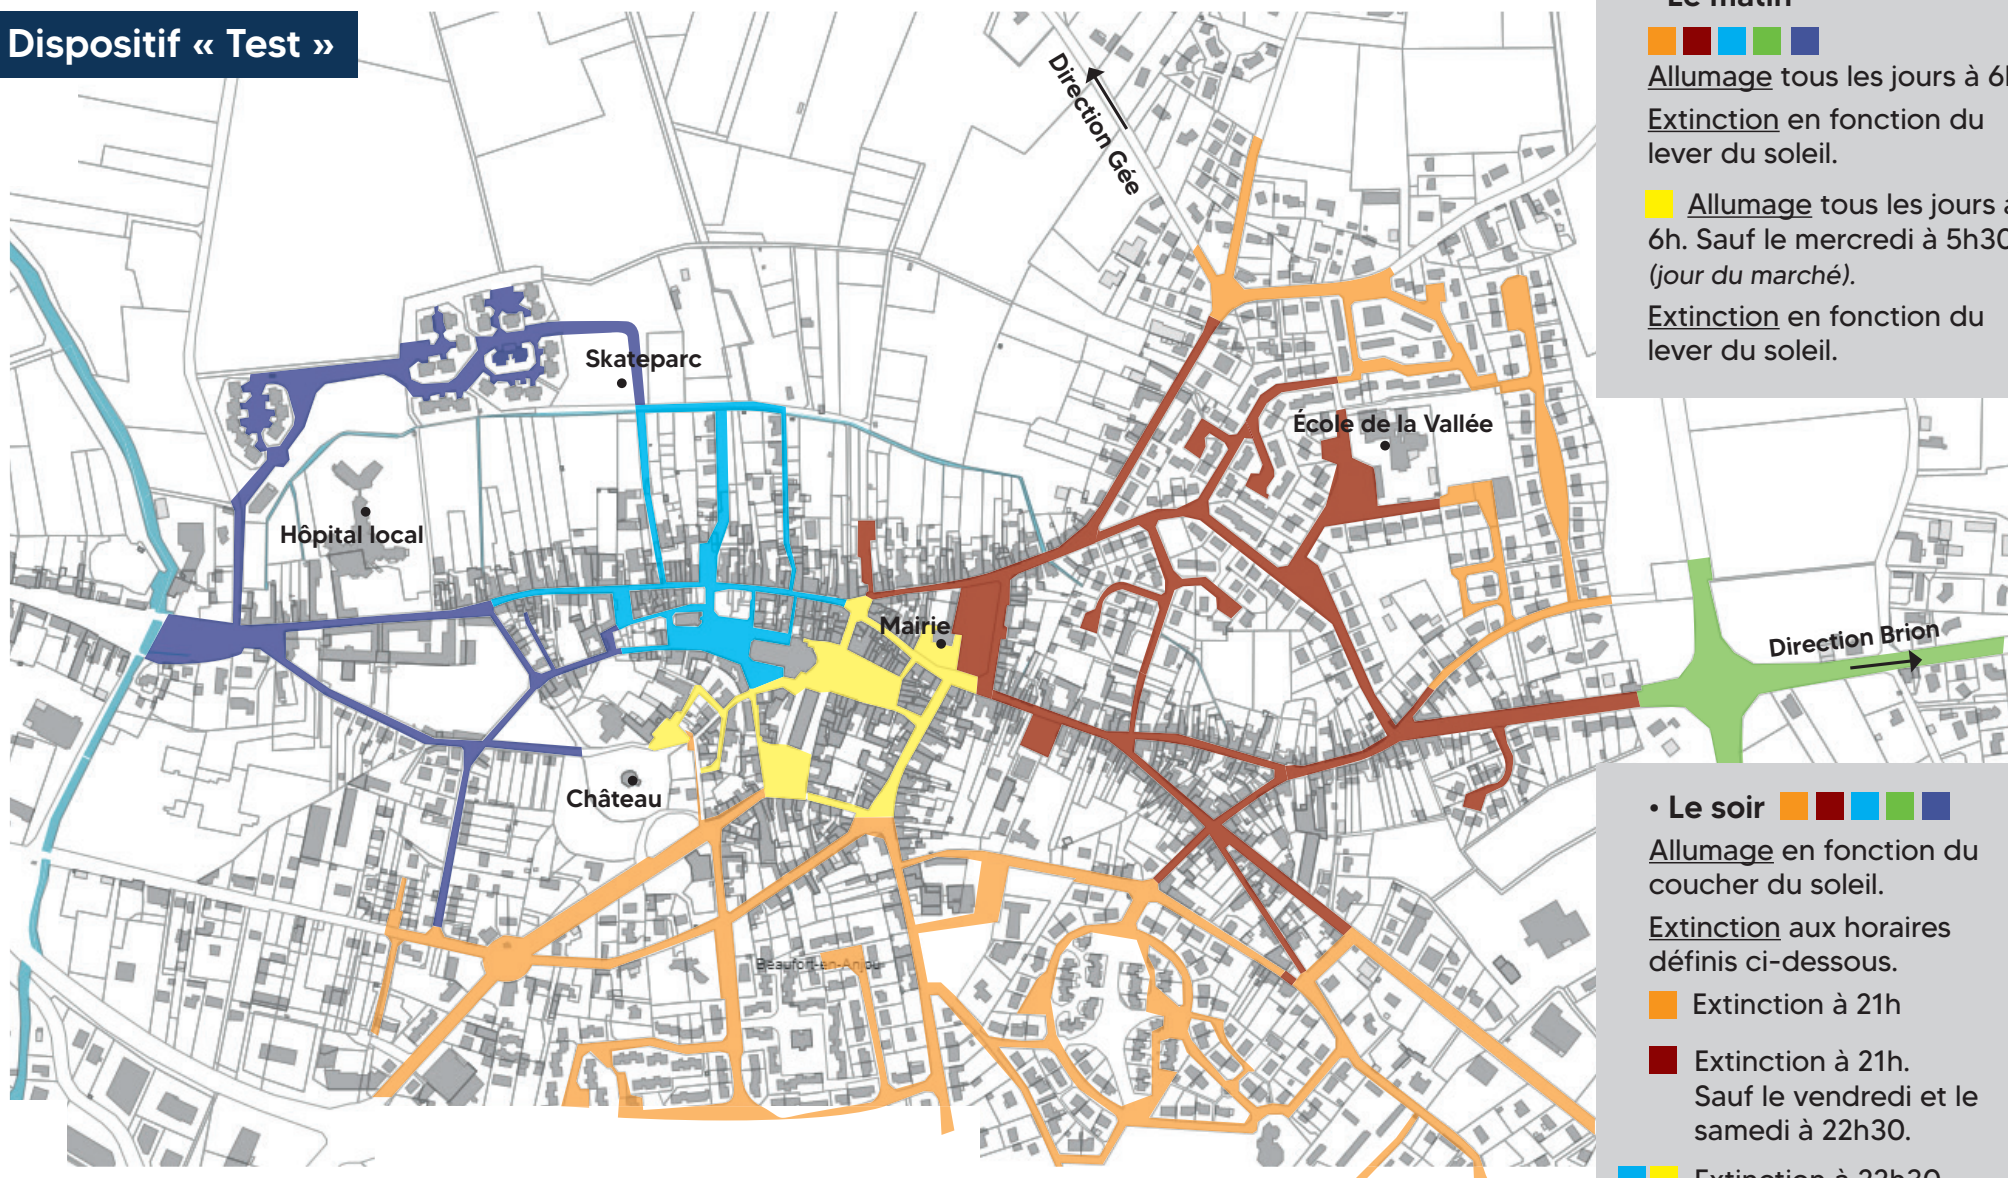

Éclairage public : horaires d'allumage et d'extinction

Communes de Beaufort-en-Anjou - Centre ville

Période 1 : du 15 août au 15 mai

Dispositif « Test »

Éclairage public : horaires d'allumage et d'extinction

Communes de Beaufort-en-Anjou - Centre ville

Période 2 : du **15 mai au 15 août**
Pas d'allumage en période estivale sauf :

Dispositif « Test »

• Le matin

■ Allumage uniquement le mercredi à 5h30, jour du marché.

Extinction en fonction du lever du soleil.

• Le soir ■ ■

Allumage en fonction du coucher du soleil.

Extinction aux horaires définis ci-dessous.

■ ■ Extinction à 22h30. Sauf le vendredi et samedi à 23h.