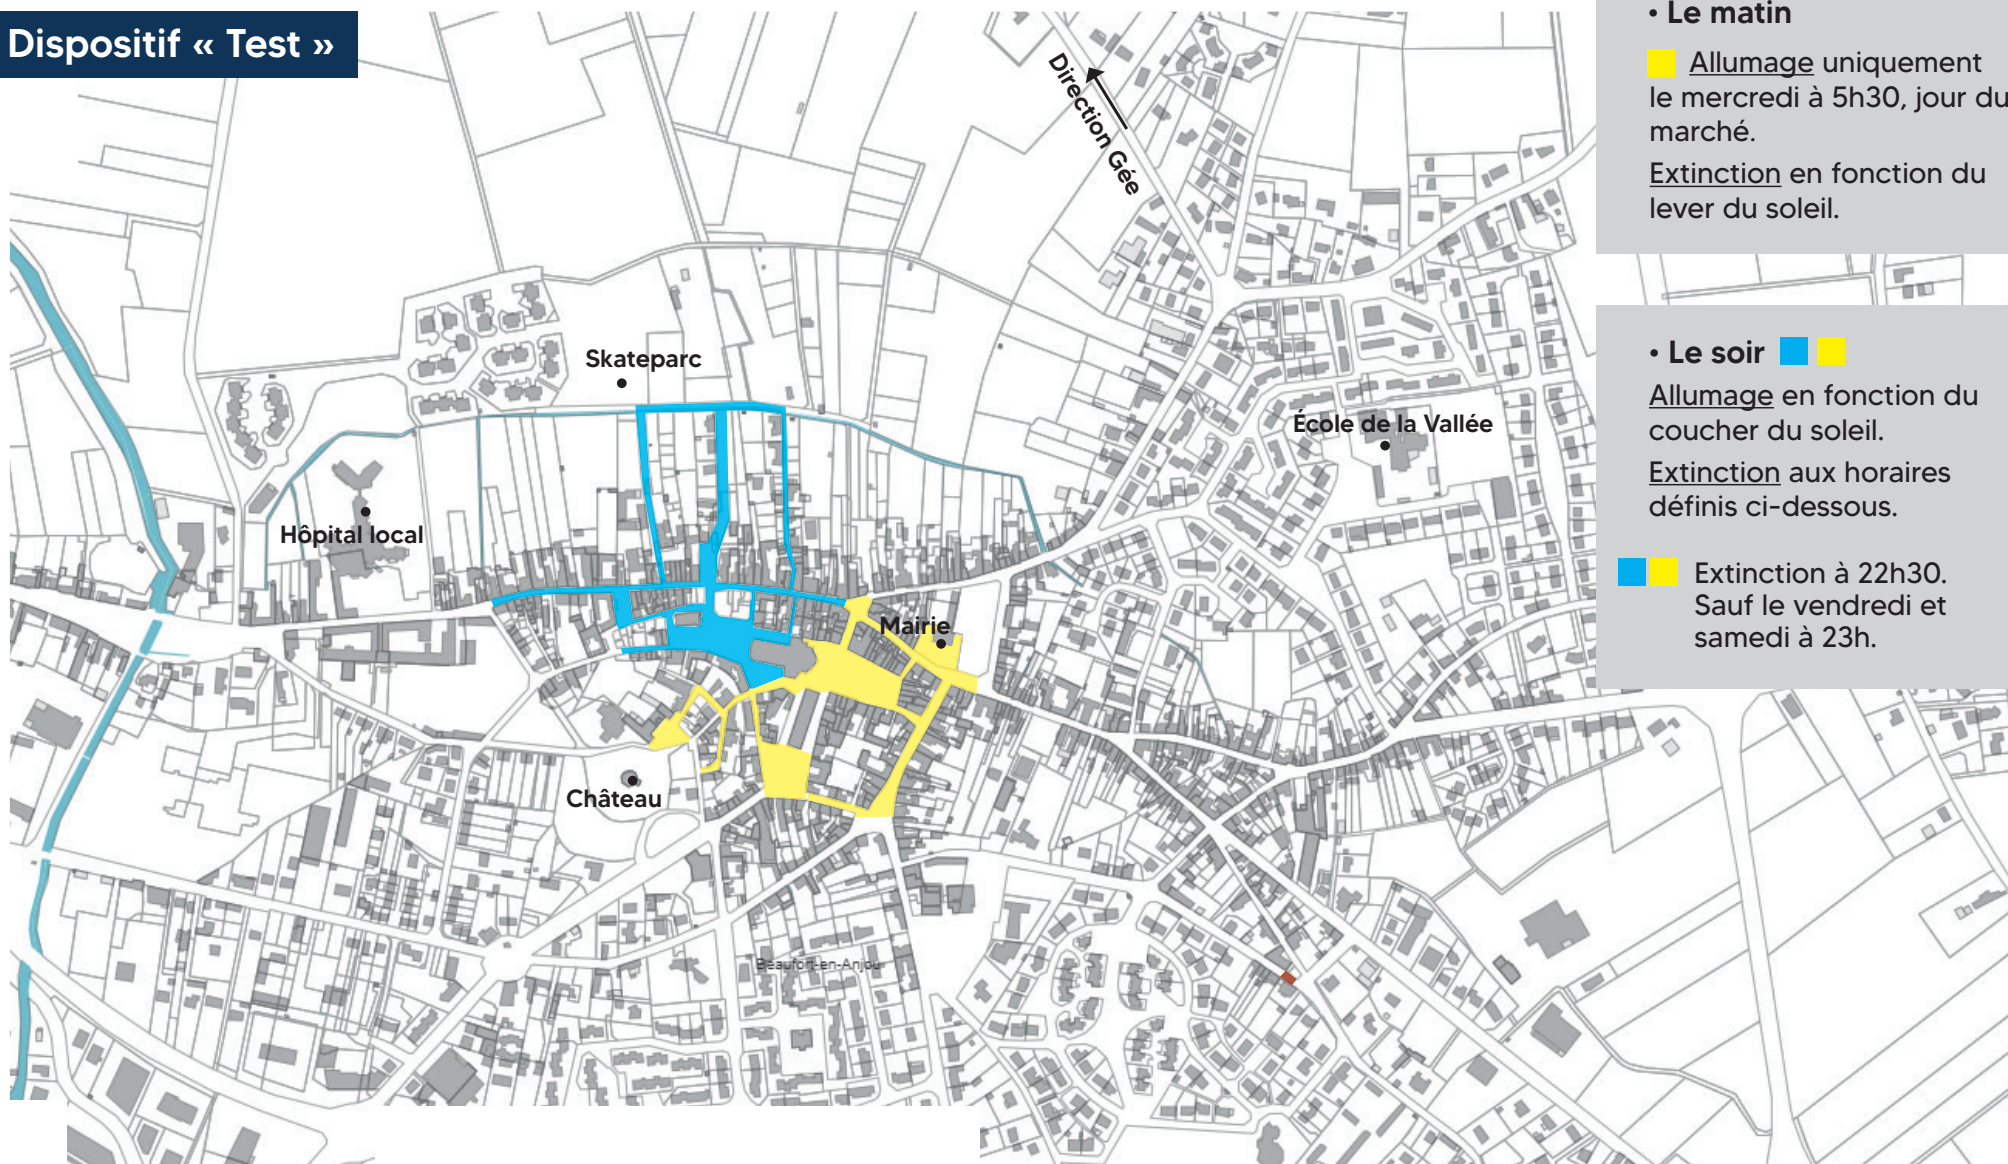

Éclairage public : horaires d'allumage et d'extinction

Communes de Beaufort-en-Anjou - Centre ville

Période 1 : du 15 août au 15 mai

Dispositif « Test »

Éclairage public : horaires d'allumage et d'extinction

Communes de Beaufort-en-Anjou - Centre ville

Période 2 : du **15 mai au 15 août**
Pas d'allumage en période estivale sauf :

Dispositif « Test »

• Le matin

■ Allumage uniquement le mercredi à 5h30, jour du marché.