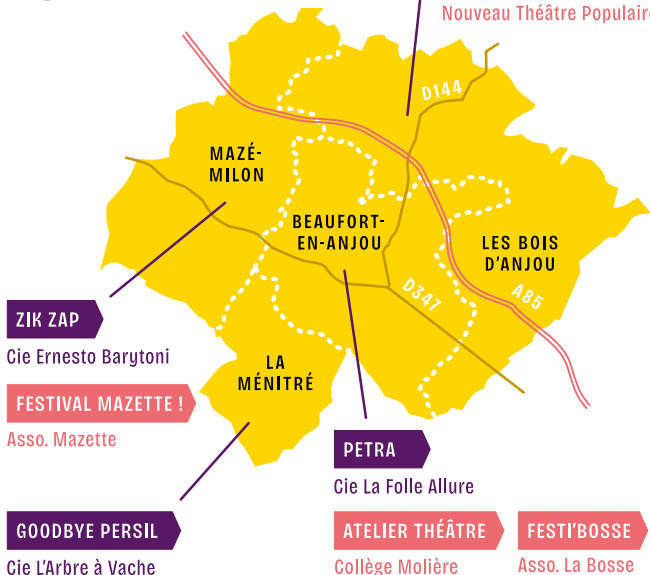

Porté par l'Entente-Vallée, le festival circule de commune en commune – Beaufort-en-Anjou, Mazé-Milon, Les Bois d'Anjou et La Ménitré – et fait de chaque dimanche une escale artistique. Ce lien entre les territoires figure au cœur du projet : proposer une culture accessible, proche des habitants, et créer des occasions de se rassembler au fil de l'été.

**La commission culture
de l'Entente-Vallée**

LE FESTIVAL

Tous les dimanches à 18h
Juillet 2026

Petra - Cie La Folle Allure
BEAUFORT-EN-ANJOU p. 4 > 5

Zik Zap - Cie Ernesto Barytoni
MAZÉ-MILON p. 6 > 7

Influence - Cie Les Invendus
LES BOIS D'ANJOU p. 8 > 9

Zik Zap

CIE ERNESTO BARYTONI

À travers une épopée burlesque, les trois artistes de la Cie Ernesto Barytoni vous embarquent dans un voyage musical rocambolesque ! À la fois musiciens, comédiens, conteurs, bruiteurs et accessoiristes, ils revisitent très librement l'histoire de la musique. Toute ressemblance avec des faits réels ne saurait être que fortuite ! Sur une piste circulaire, ça tourne, ça fonce, ça bouge, ça swingue, ça wizzzz, ça Zik et ça Zap.

Nouveau Théâtre Populaire

ZIK ZAP

Cie Ernesto Barytoni

FESTIVAL MAZETTE !

Asso. Mazette

GOODBYE PERSIL

Cie L'Arbre à Vache

PETRA